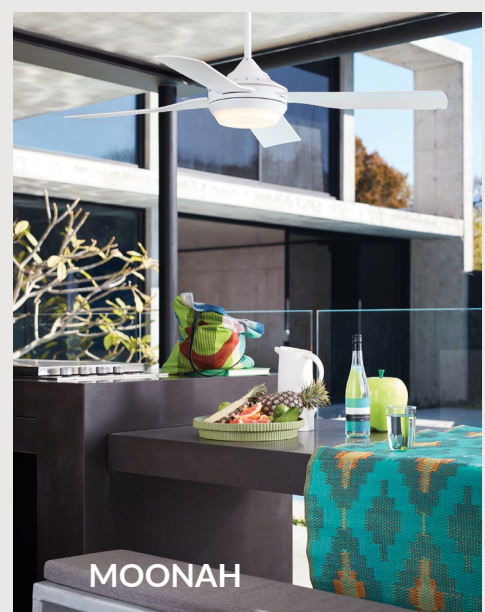

€279    

Lucci air MOONAH  51

80212895 White
80212896 Silver
80212897 Black

Λαμπτήρας:
LED / 18W / 1300 LUMEN

Διάμετρος: **132cm** | Χειρισμός: **Remote**

€279   

ΑΝΕΜΙΣΤΗΡΕΣ ΟΡΟΦΗΣ ΕΣΩΤΕΡΙΚΟΥ ή ΕΞΩΤΕΡΙΚΟΥ ΧΩΡΟΥ - ΜΕ ΦΩΣ