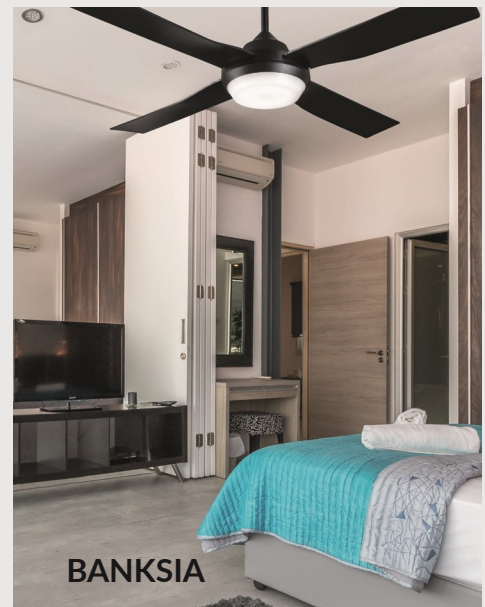

€279    

Lucci air MOONAH  51

80212895 White
80212896 Silver
80212897 Black

Λαμπτήρας:
LED / 18W / 1300 LUMEN

Διάμετρος: **132cm** | Χειρισμός: **Remote**

€279   

ΑΝΕΜΙΣΤΗΡΕΣ ΟΡΟΦΗΣ ΕΣΩΤΕΡΙΚΟΥ ή ΕΞΩΤΕΡΙΚΟΥ ΧΩΡΟΥ - ΜΕ ΦΩΣ